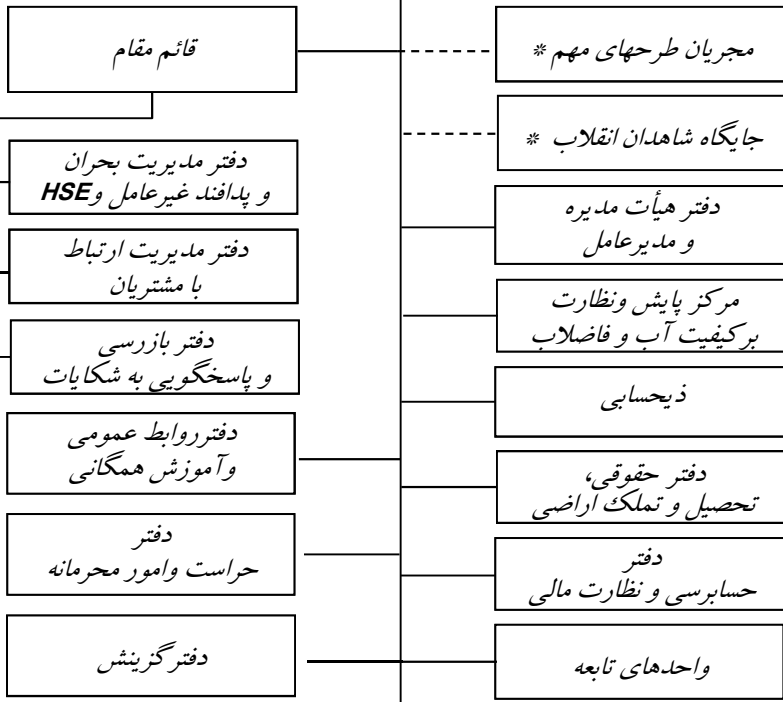

نمودار تشکیلات کلی
شرکت آب و فاضلاب استان البرز

مدیر عامل