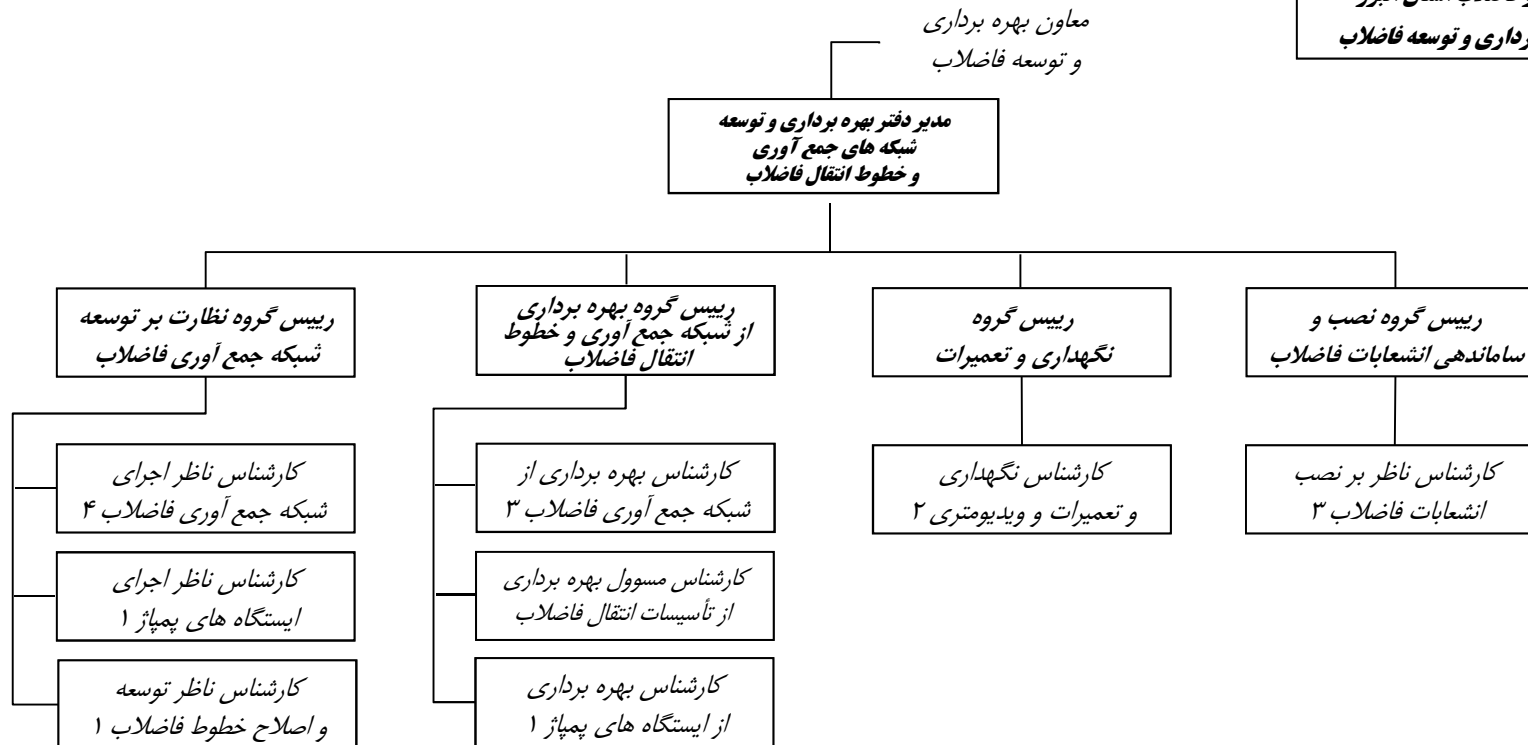

نمودار تشکیلات تفصیلی ستاد
شرکت آب و فاضلاب استان البرز
معاونت بهره برداری و توسعه فاضلاب