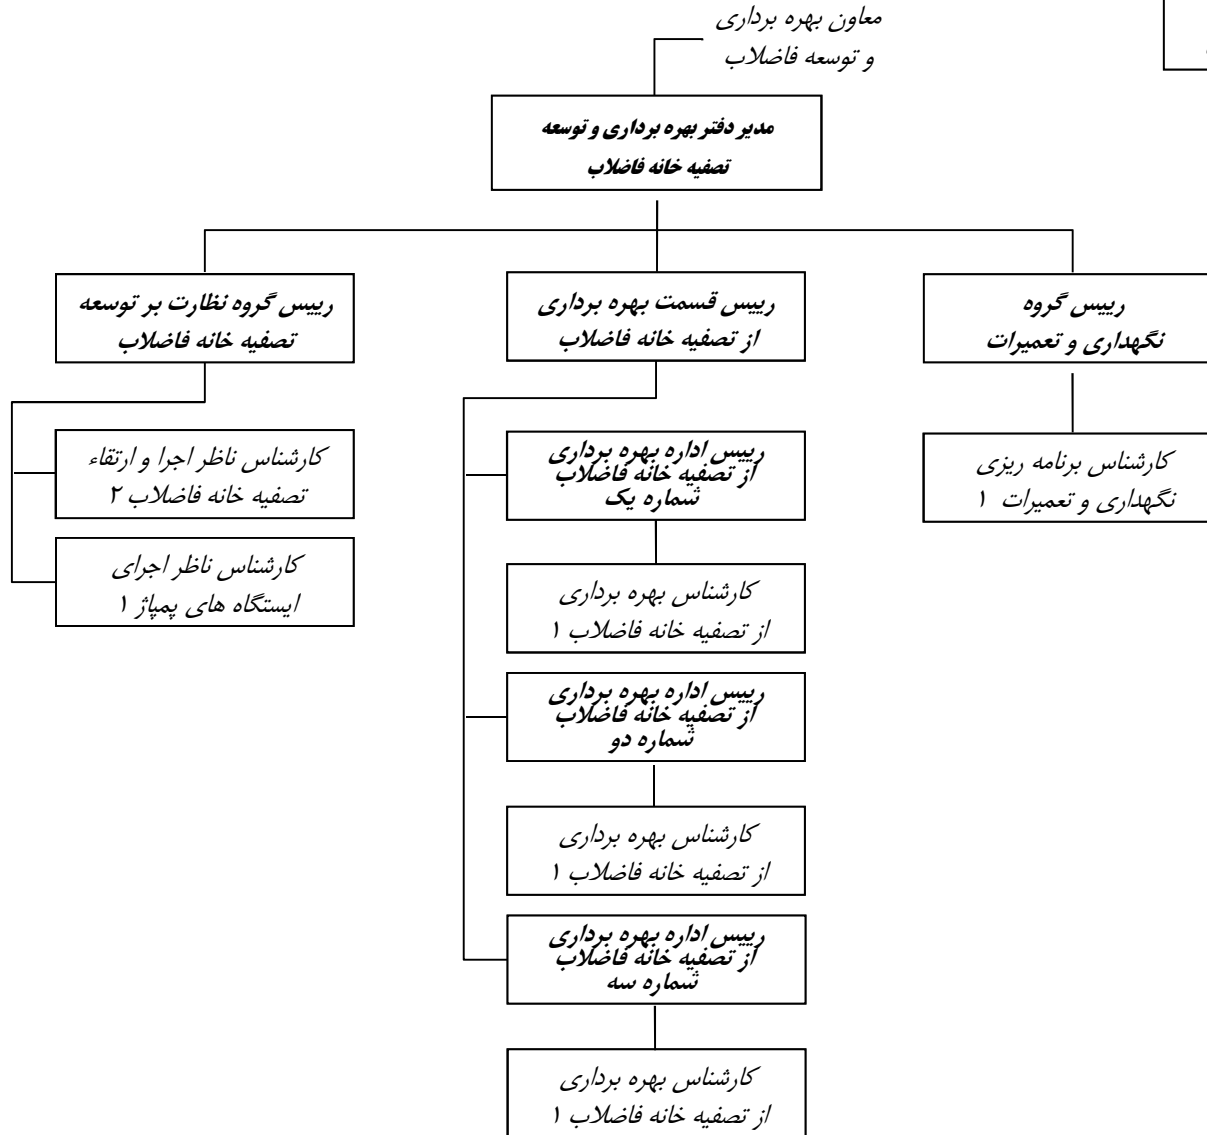

نمودار تشکیلات تفصیلی ستاد  
شرکت آب و فاضلاب استان البرز  
معاونت بهره برداری و توسعه آب

نمودار تشکیلات تفصیلی ستاد  
شرکت آب و فاضلاب استان البرز  
معاونت بهره برداری و توسعه آب

نمودار تشکیلات تفصیلی ستاد  
شرکت آب و فاضلاب استان البرز  
معاونت بهره برداری و توسعه فاضلاب