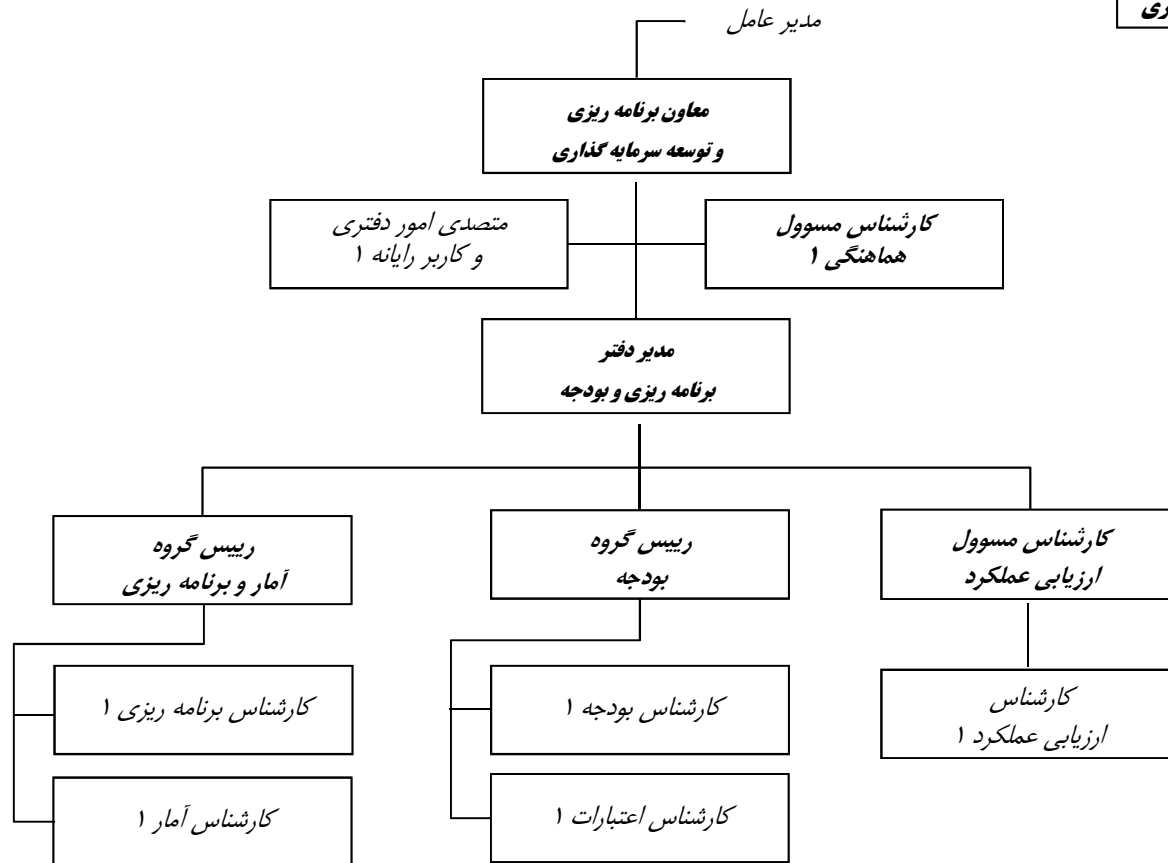

نمودار تشکیلات تفصیلی ستاد
شرکت آب و فاضلاب استان البرز
معاونت برنامه ریزی و توسعه سرمایه گذاری