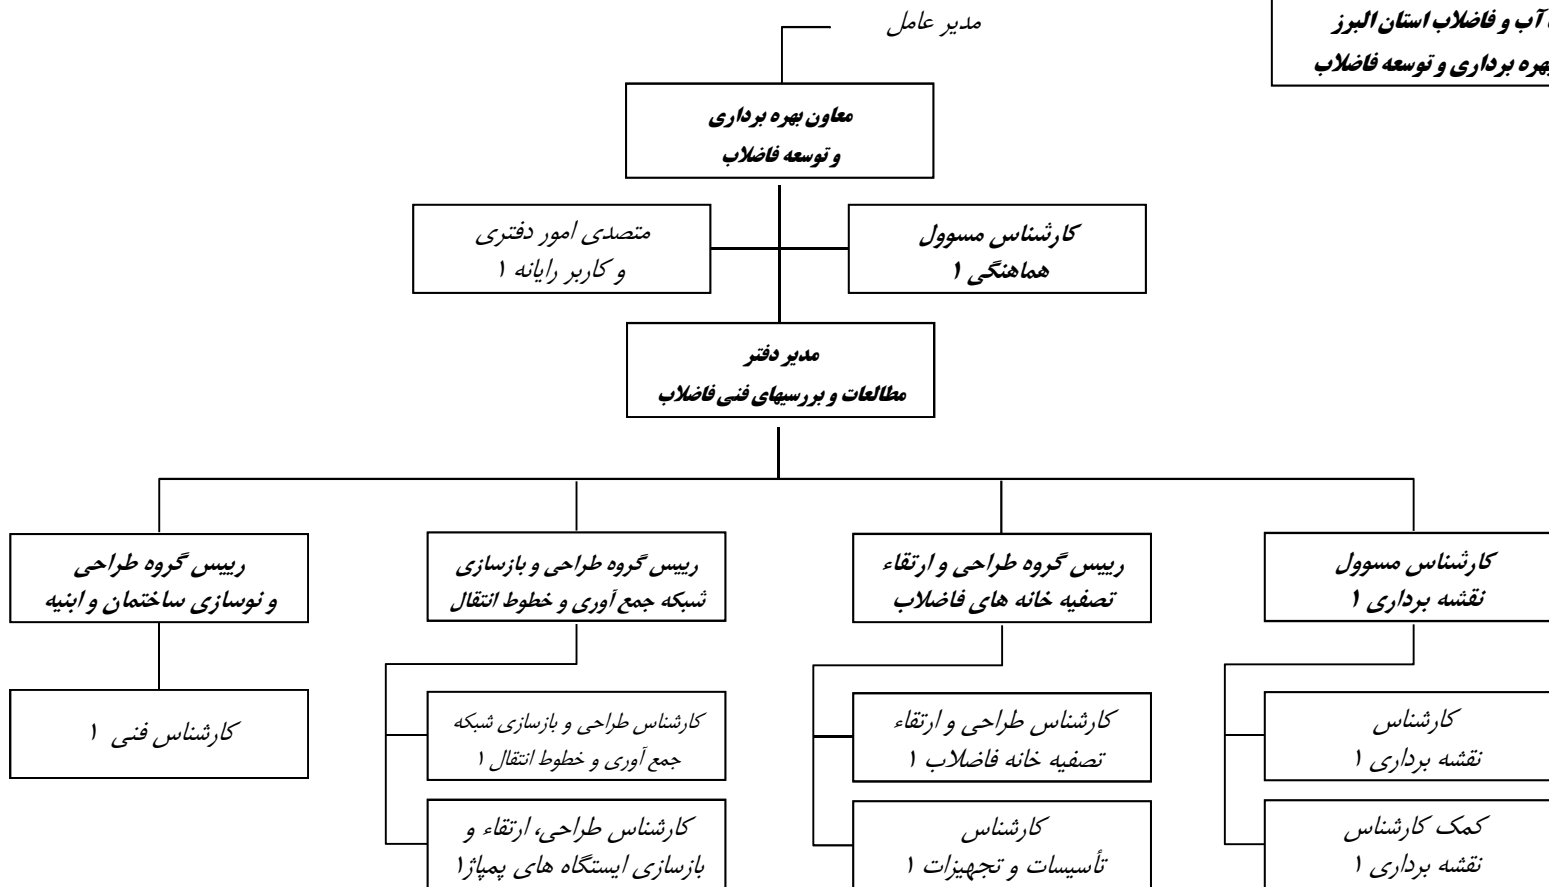

نمودار تشکیلات تفصیلی ستاد  
شرکت آب و فاضلاب استان البرز  
معاونت بهره برداری و توسعه آب

نمودار تشکیلات تفصیلی ستاد  
شرکت آب و فاضلاب استان البرز  
معاونت بهره برداری و توسعه آب

نمودار تشکیلات تفصیلی ستاد  
شرکت آب و فاضلاب استان البرز  
معاونت بهره برداری و توسعه فاضلاب