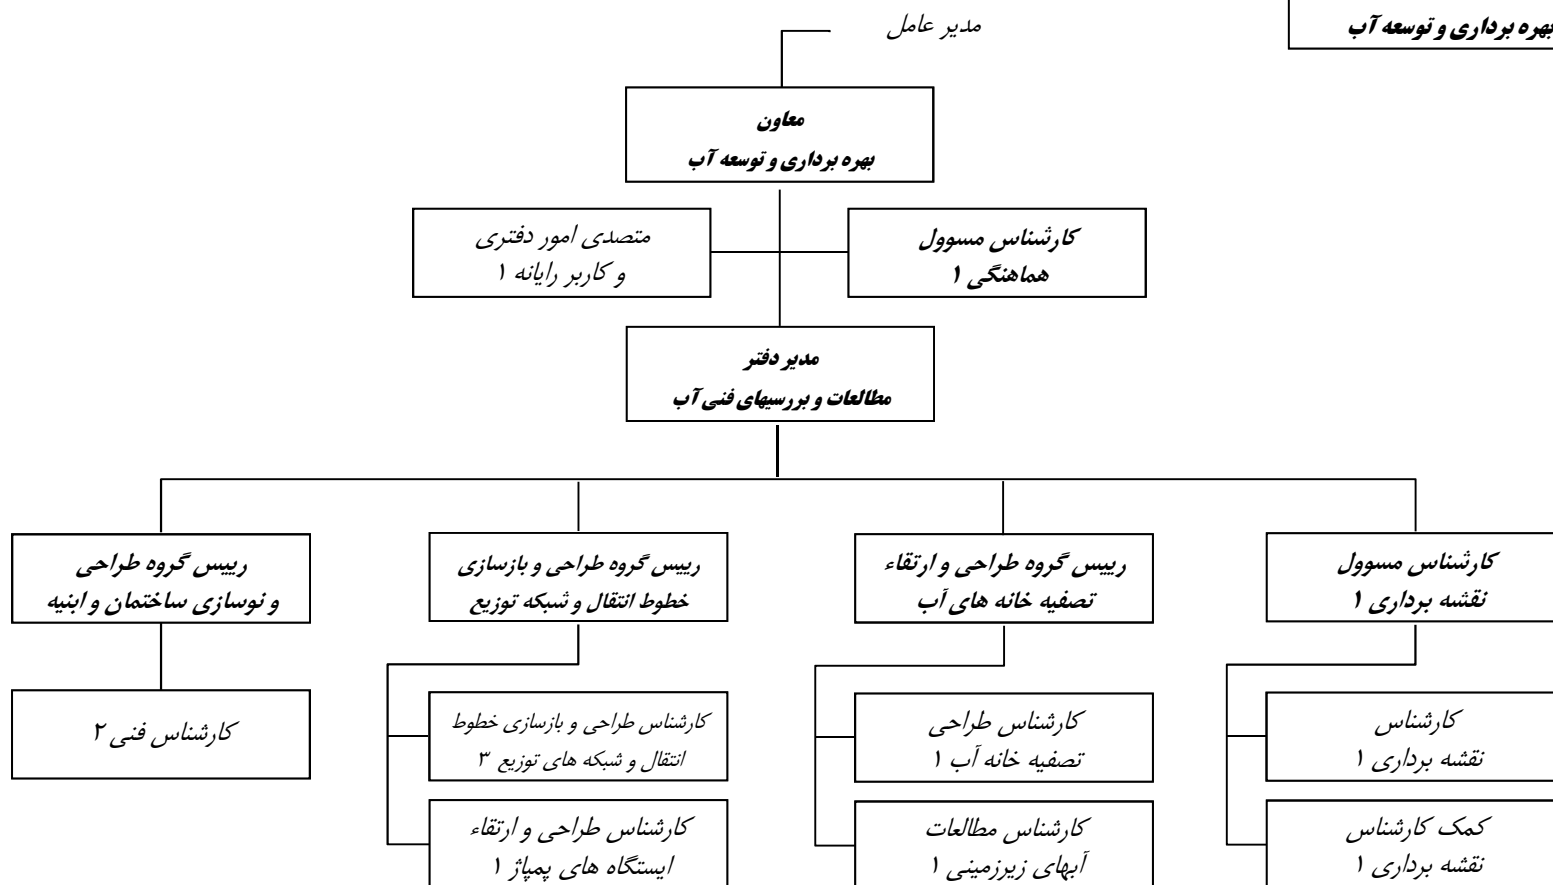

نمودار تشکیلات تفصیلی ستاد
شرکت آب و فاضلاب استان البرز
معاونت بهره برداری و توسعه آب