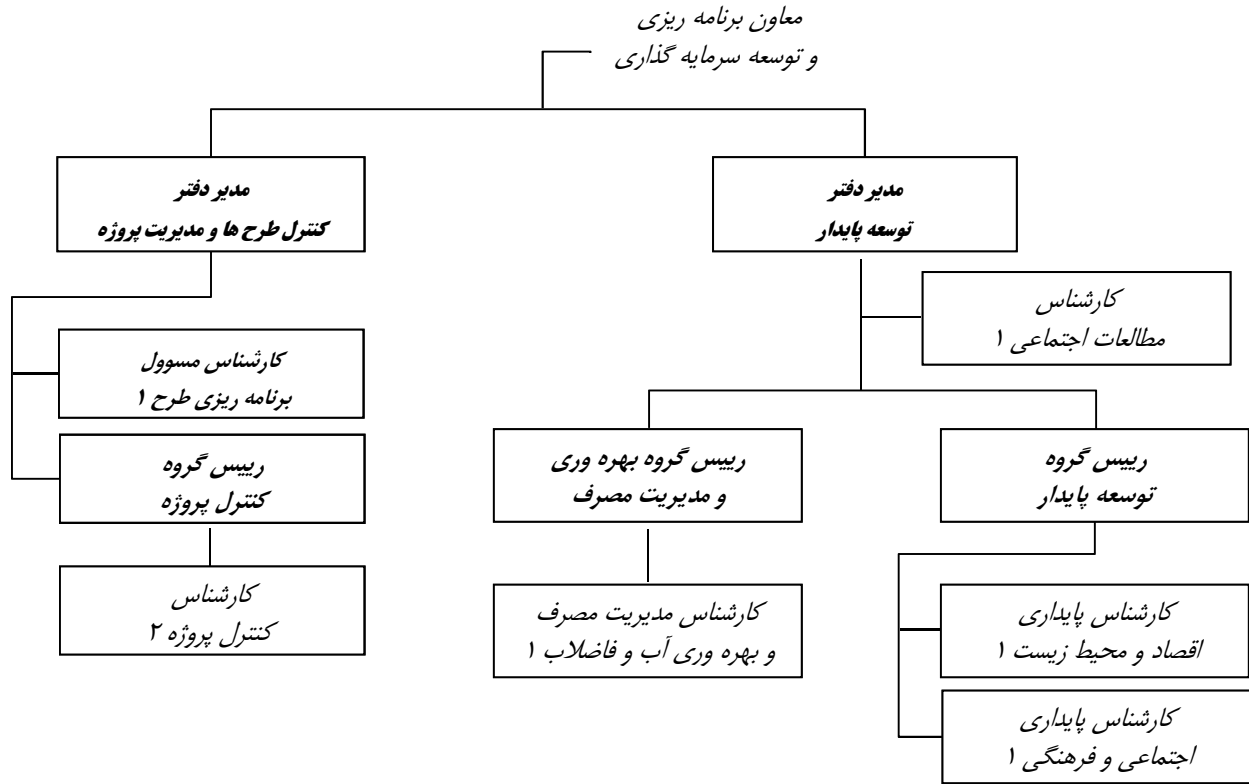

نمودار تشکیلات تفصیلی ستاد
شرکت آب و فاضلاب استان البرز
معاونت برنامه ریزی و توسعه سرمایه گذاری