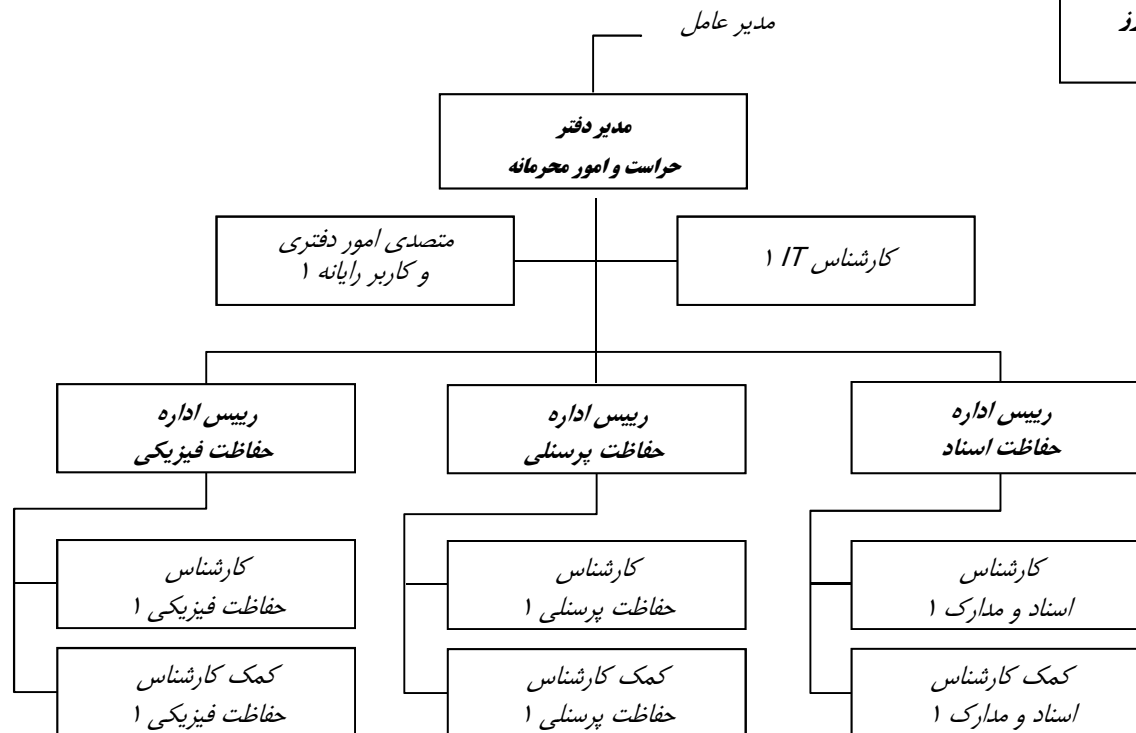

مرکز پایش و نظارت بر کیفیت  
آب و فاضلاب

نمودار تشکیلات تفصیلی ستاد  
شرکت آب و فاضلاب استان گروه دو  
حوزه مدیریت عامل

نمودار تشکیلات تفصیلی ستاد  
شرکت آب و فاضلاب استان البرز  
حوزه مدیریت عامل

نمودار تشکیلات تفصیلی ستاد  
شرکت آب و فاضلاب استان البرز  
حوزه مدیریت عامل