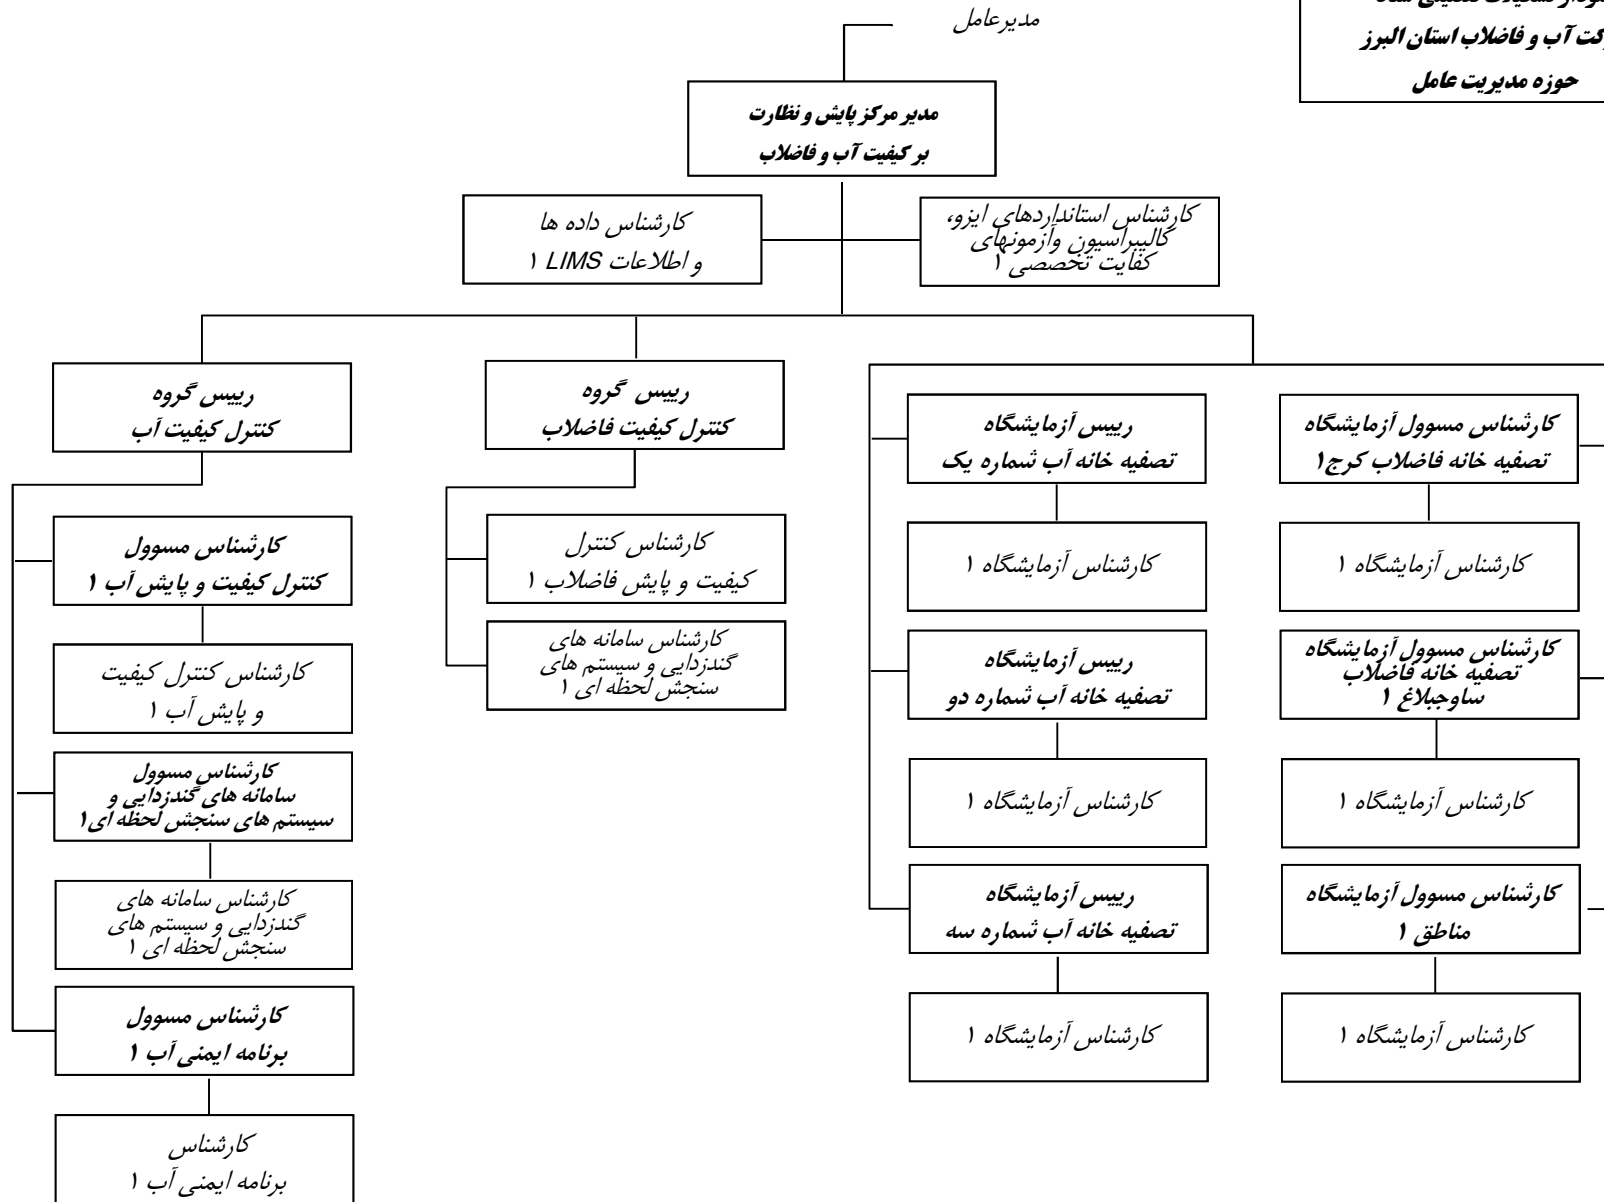

کارشناس هماهنگی ۱

کارشناس پیگیری ۱

مدیر دفتر  
گزینش

کارشناس گزینش ۲

نمودار تشکیلات تفصیلی ستاد  
شرکت آب و فاضلاب استان البرز  
حوزه مدیریت عامل

نمودار تشکیلات تفصیلی ستاد  
شرکت آب و فاضلاب استان  
مرکز پایش و نظارت بر کیفیت آب و فاضلاب