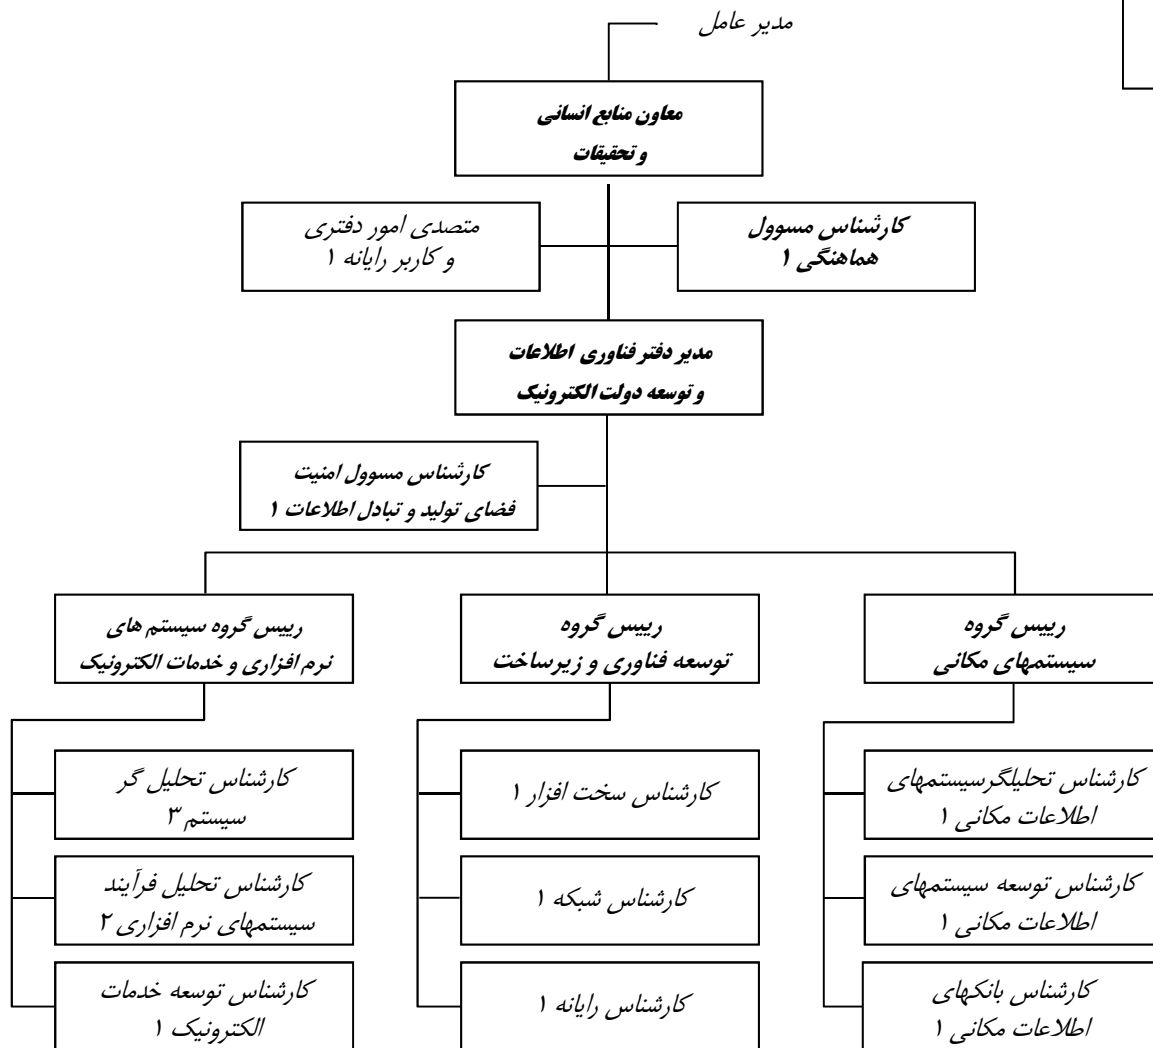

نمودار تشکیلات تفصیلی ستاد  
شرکت آب و فاضلاب استان البرز  
حوزه معاونت مالی و پشتیبانی

نمودار تشکیلات تفصیلی ستاد  
شرکت آب و فاضلاب استان البرز  
حوزه معاونت مالی و پشتیبانی

نمودار تشکیلات تفصیلی ستاد  
شرکت آب و فاضلاب استان البرز  
حوزه معاونت مالی و پشتیبانی