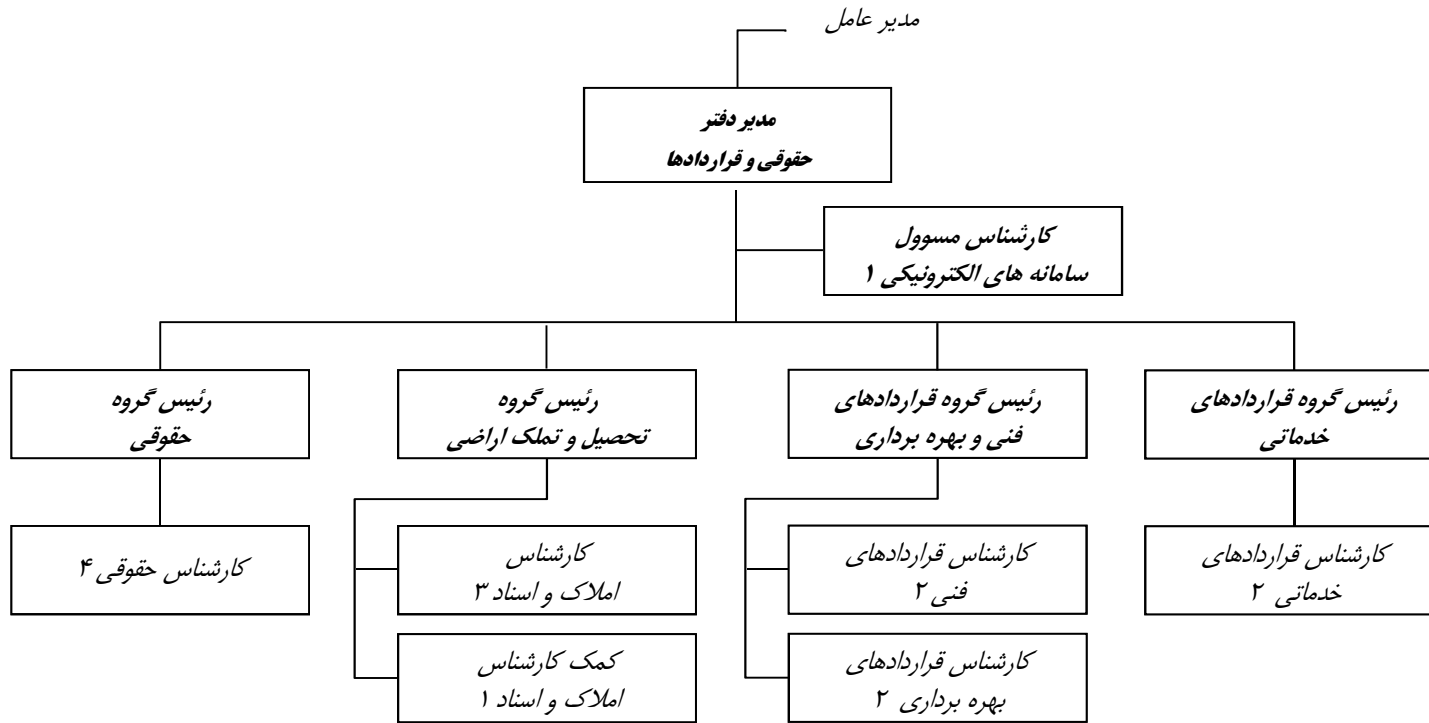

نمودار تشکیلات تفصیلی ستاد
شرکت آب و فاضلاب استان گروه دو
حوزه مدیریت عامل