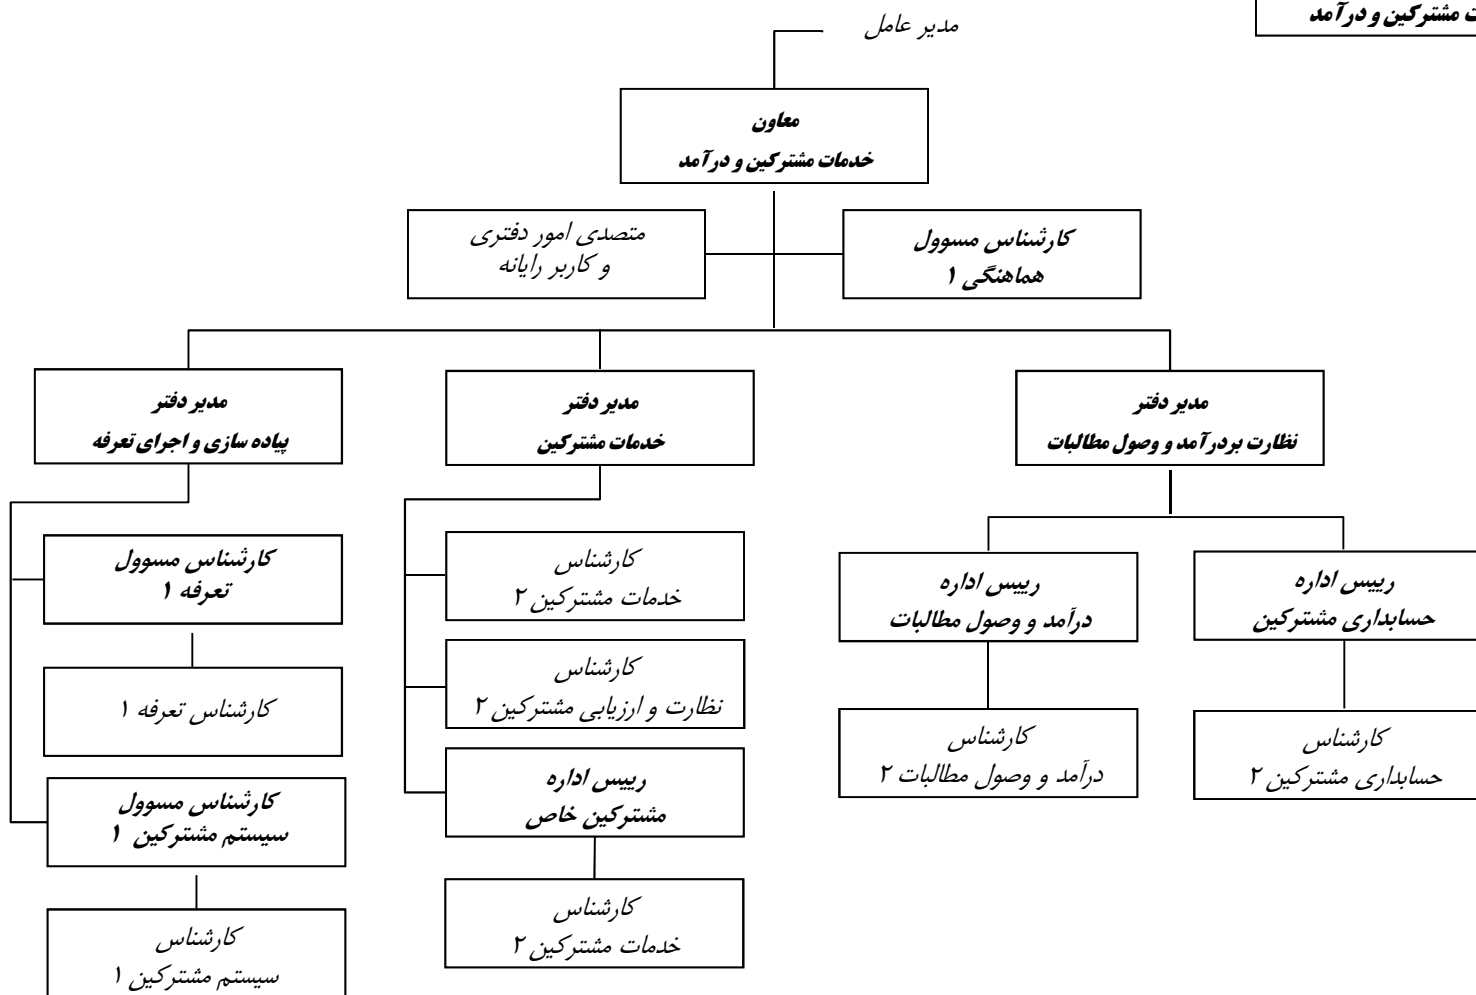

نمودار تشکیلات تفصیلی ستاد  
شرکت آب و فاضلاب استان البرز  
معاونت برنامه ریزی و توسعه سرمایه گذاری

نمودار تشکیلات تفصیلی ستاد  
شرکت آب و فاضلاب استان البرز  
معاونت برنامه ریزی و توسعه سرمایه گذاری

نمودار تشکیلات تفصیلی ستاد  
شرکت آب و فاضلاب استان البرز  
معاونت خدمات مشترکین و درآمد