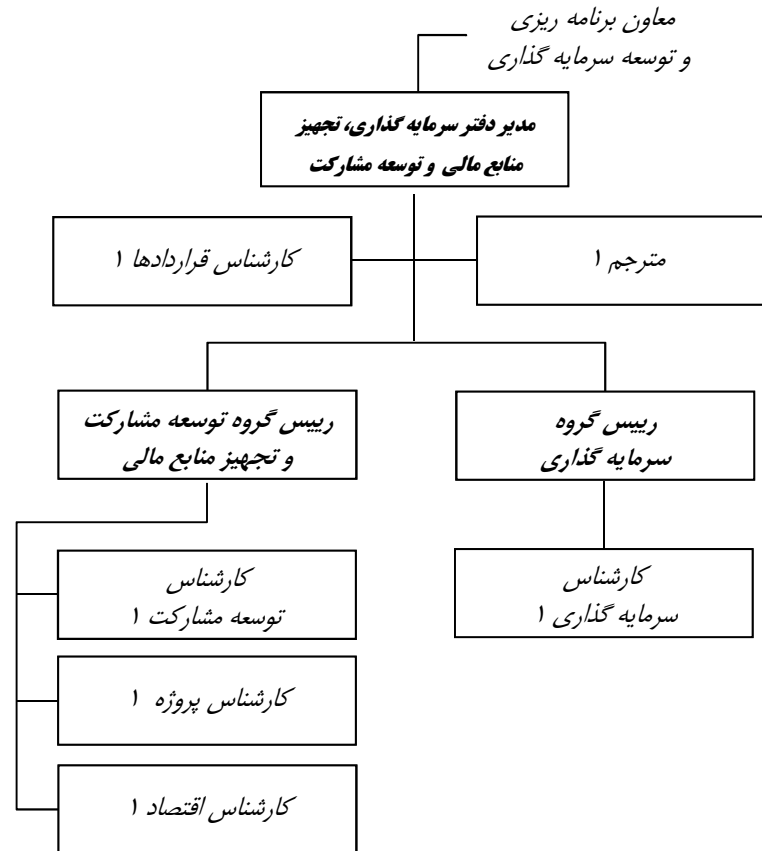

نمودار تشکیلات تفصیلی ستاد
شرکت آب و فاضلاب استان البرز
معاونت برنامه ریزی و توسعه سرمایه گذاری