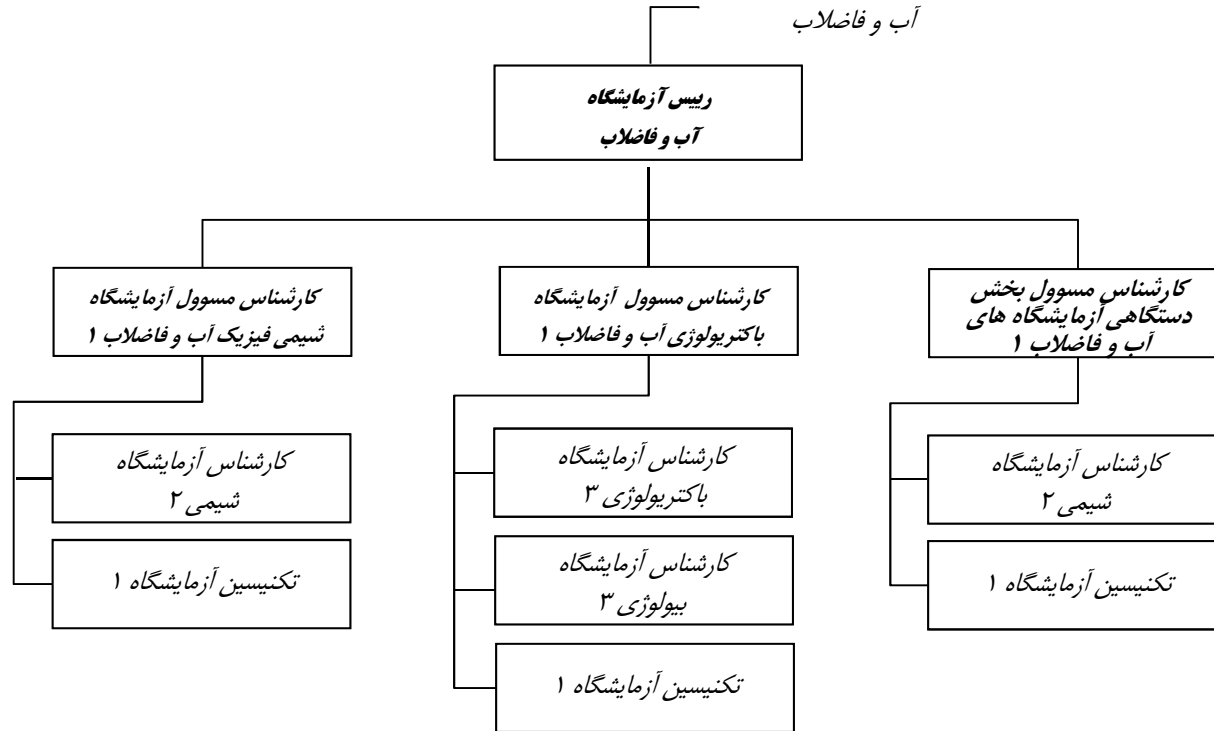

نمودار تشکیلات تفصیلی ستاد
شرکت آب و فاضلاب استان
مرکز پایش و نظارت بر کیفیت آب و فاضلاب

مرکز پایش و نظارت بر کیفیت
آب و فاضلاب