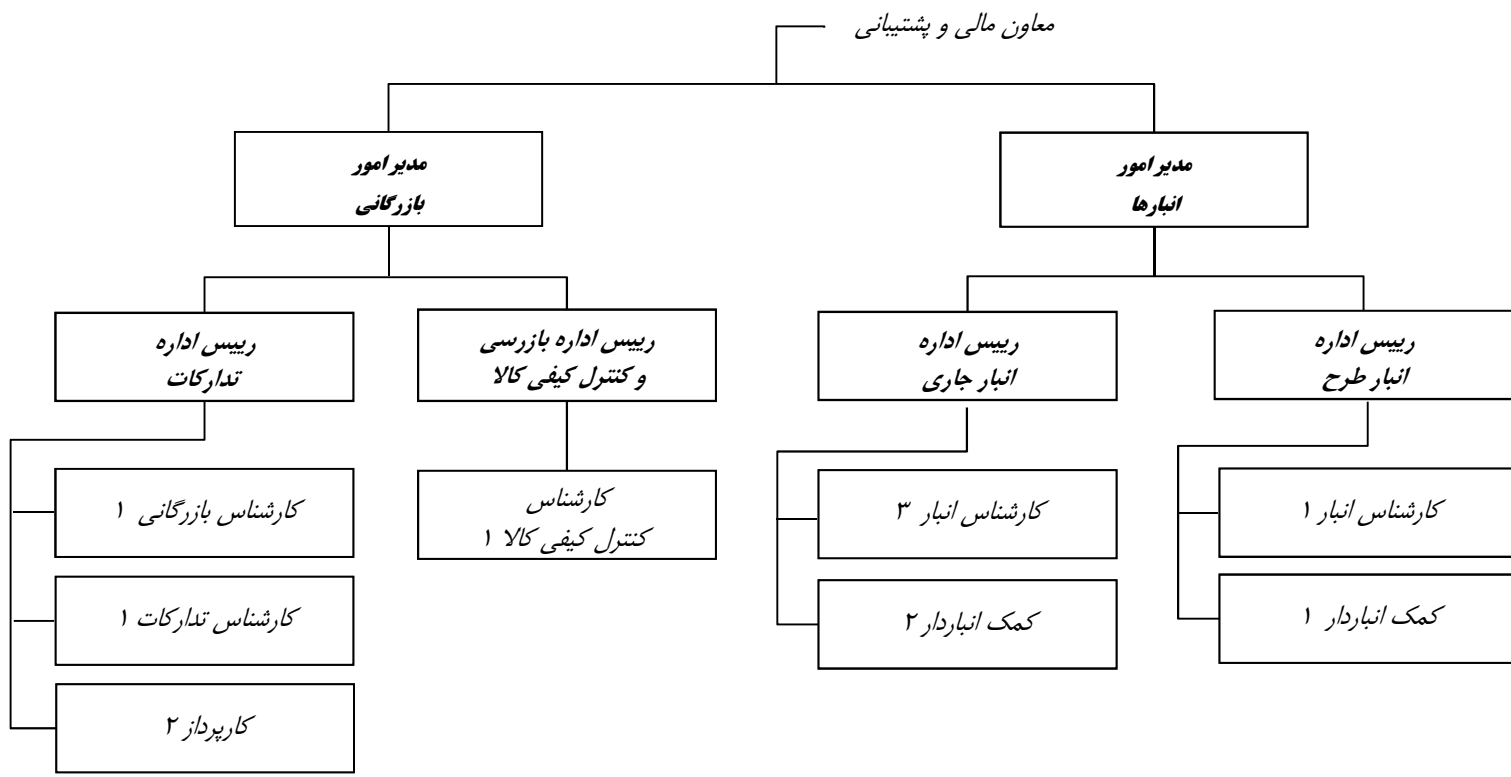

نمودار تشکیلات تفصیلی ستاد
شرکت آب و فاضلاب استان البرز
حوزه معاونت مالی و پشتیبانی