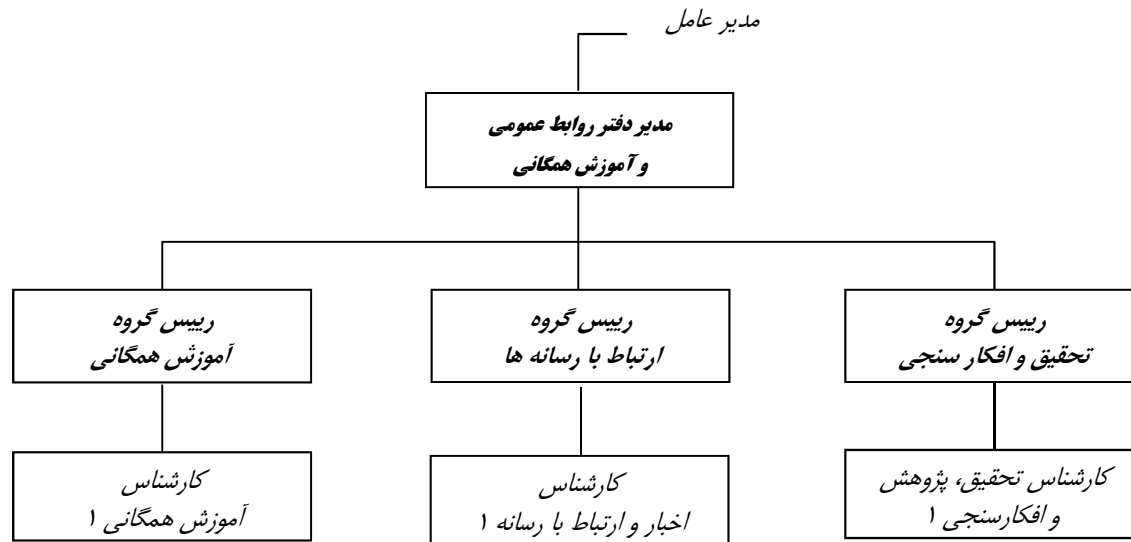

نمودار تشکیلات تفصیلی ستاد
شرکت آب و فاضلاب استان البرز
حوزه مدیریت عامل