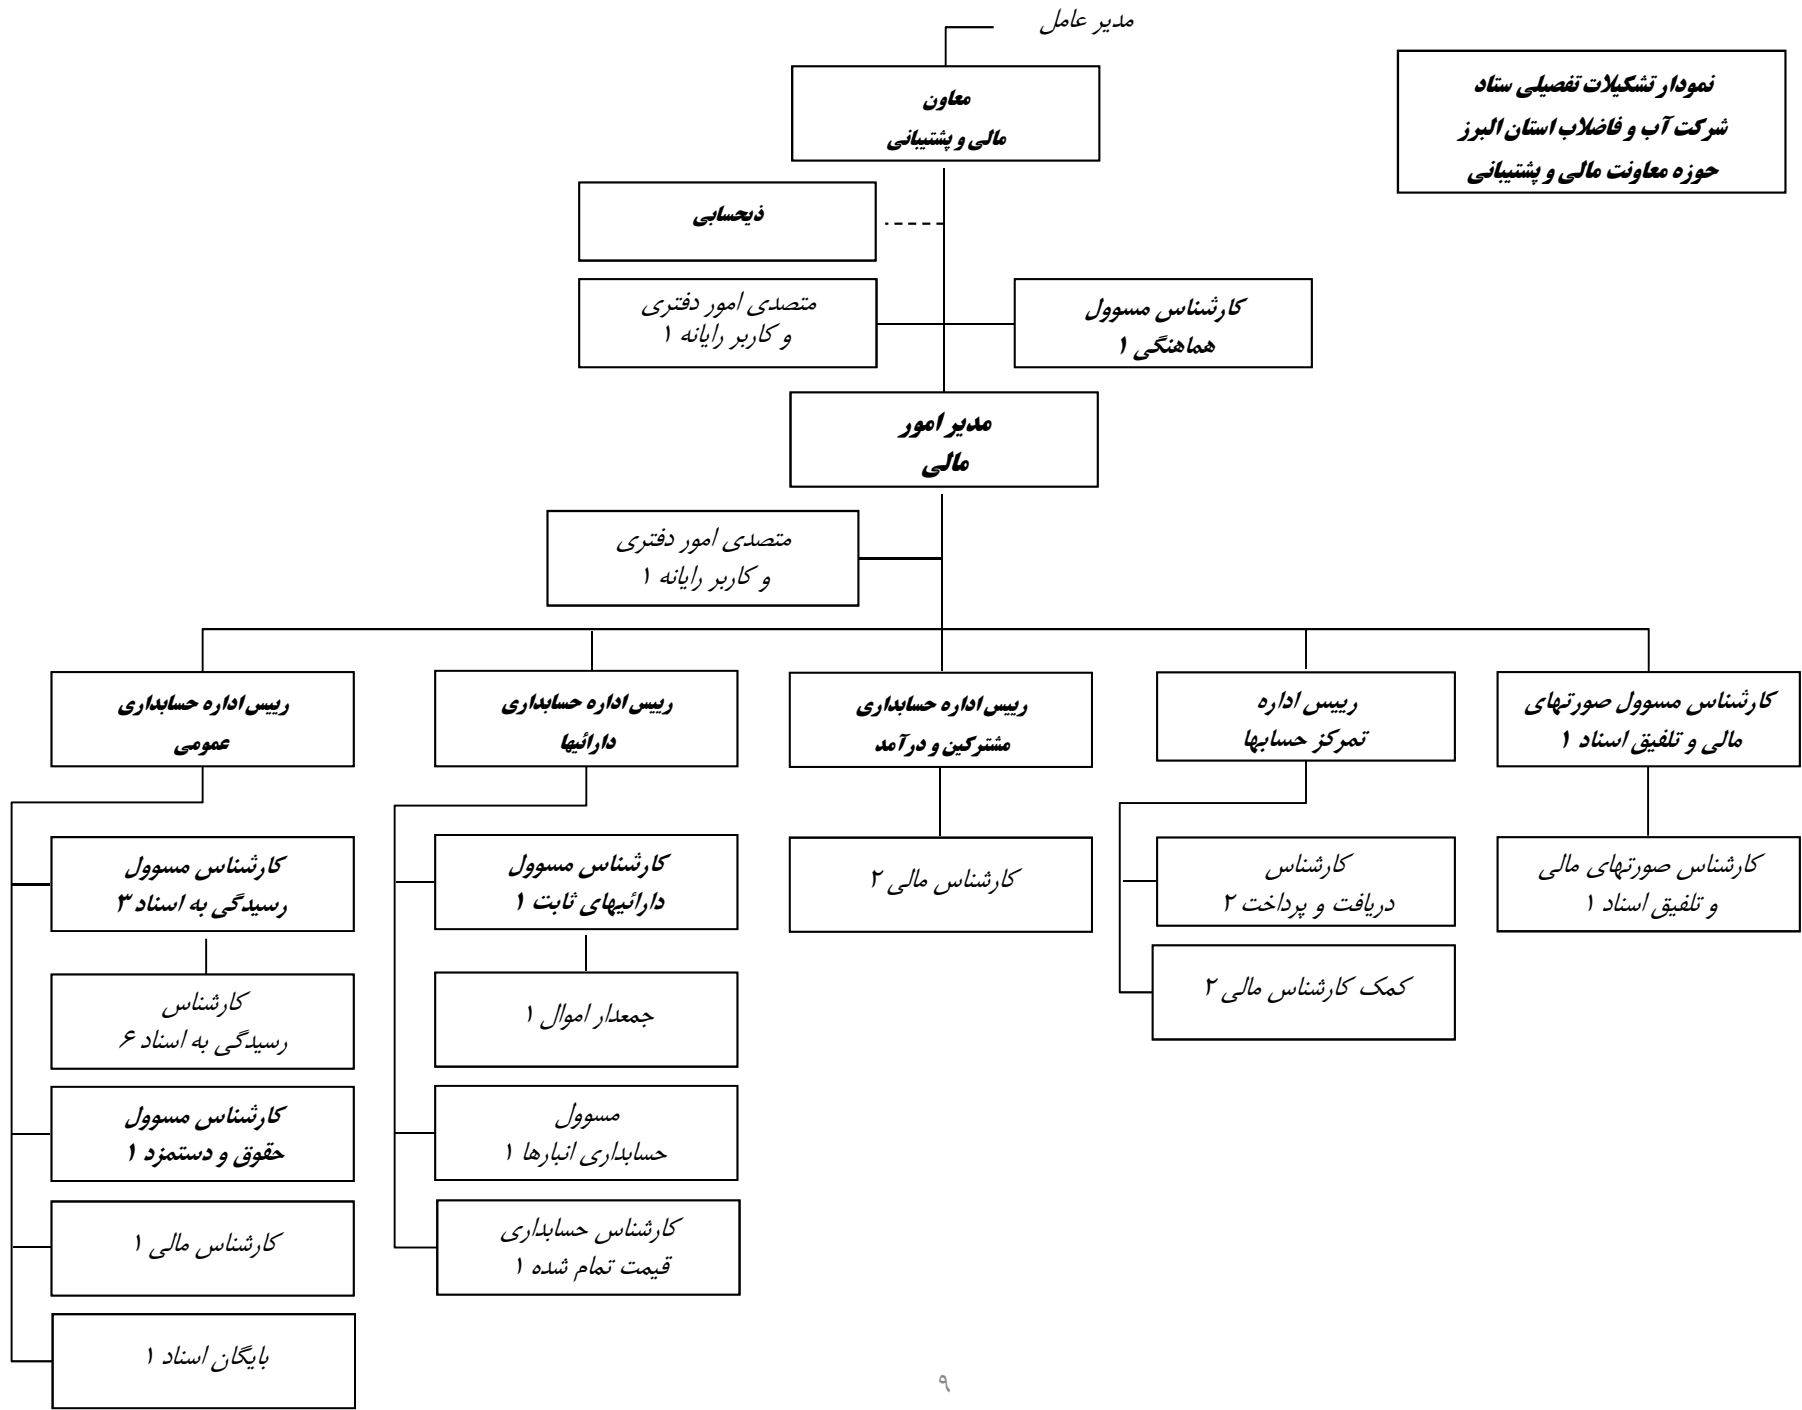

نمودار تشکیلات تفصیلی ستاد
شرکت آب و فاضلاب استان البرز
حوزه معاونت مالی و پشتیبانی