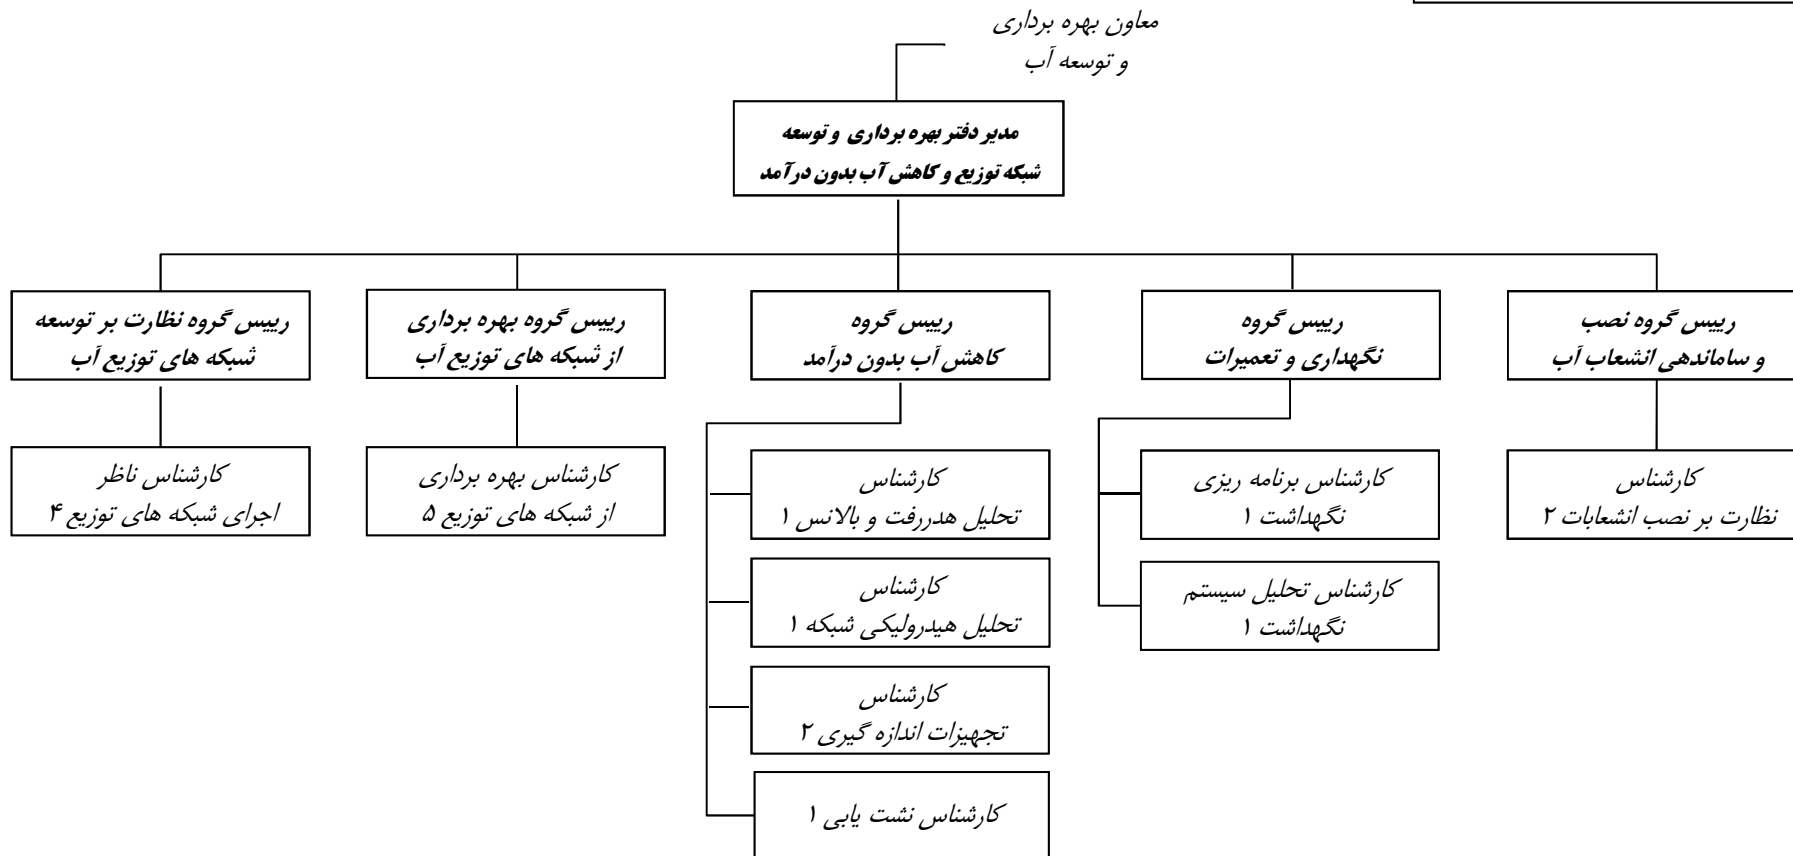

نمودار تشکیلات تفصیلی ستاد
شرکت آب و فاضلاب استان البرز
معاونت بهره برداری و توسعه آب