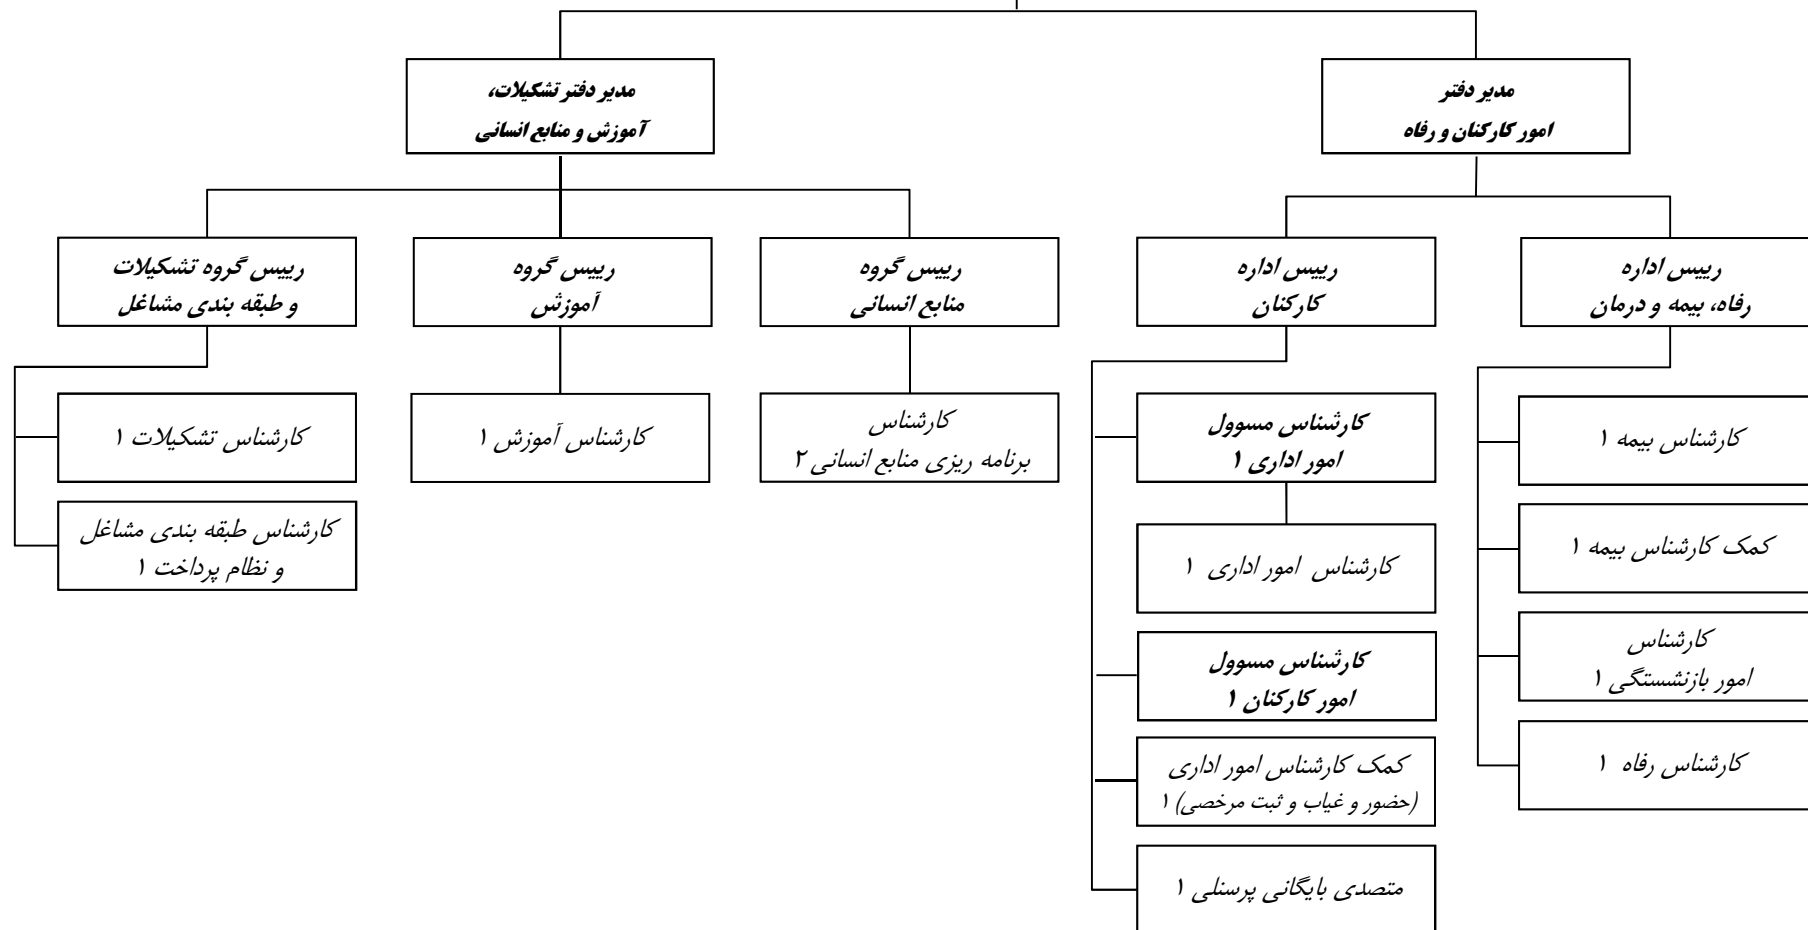

نمودار تشکیلات تفصیلی ستاد
شرکت آب و فاضلاب استان البرز
معاونت منابع انسانی و تحقیقات

معاون منابع انسانی و تحقیقات