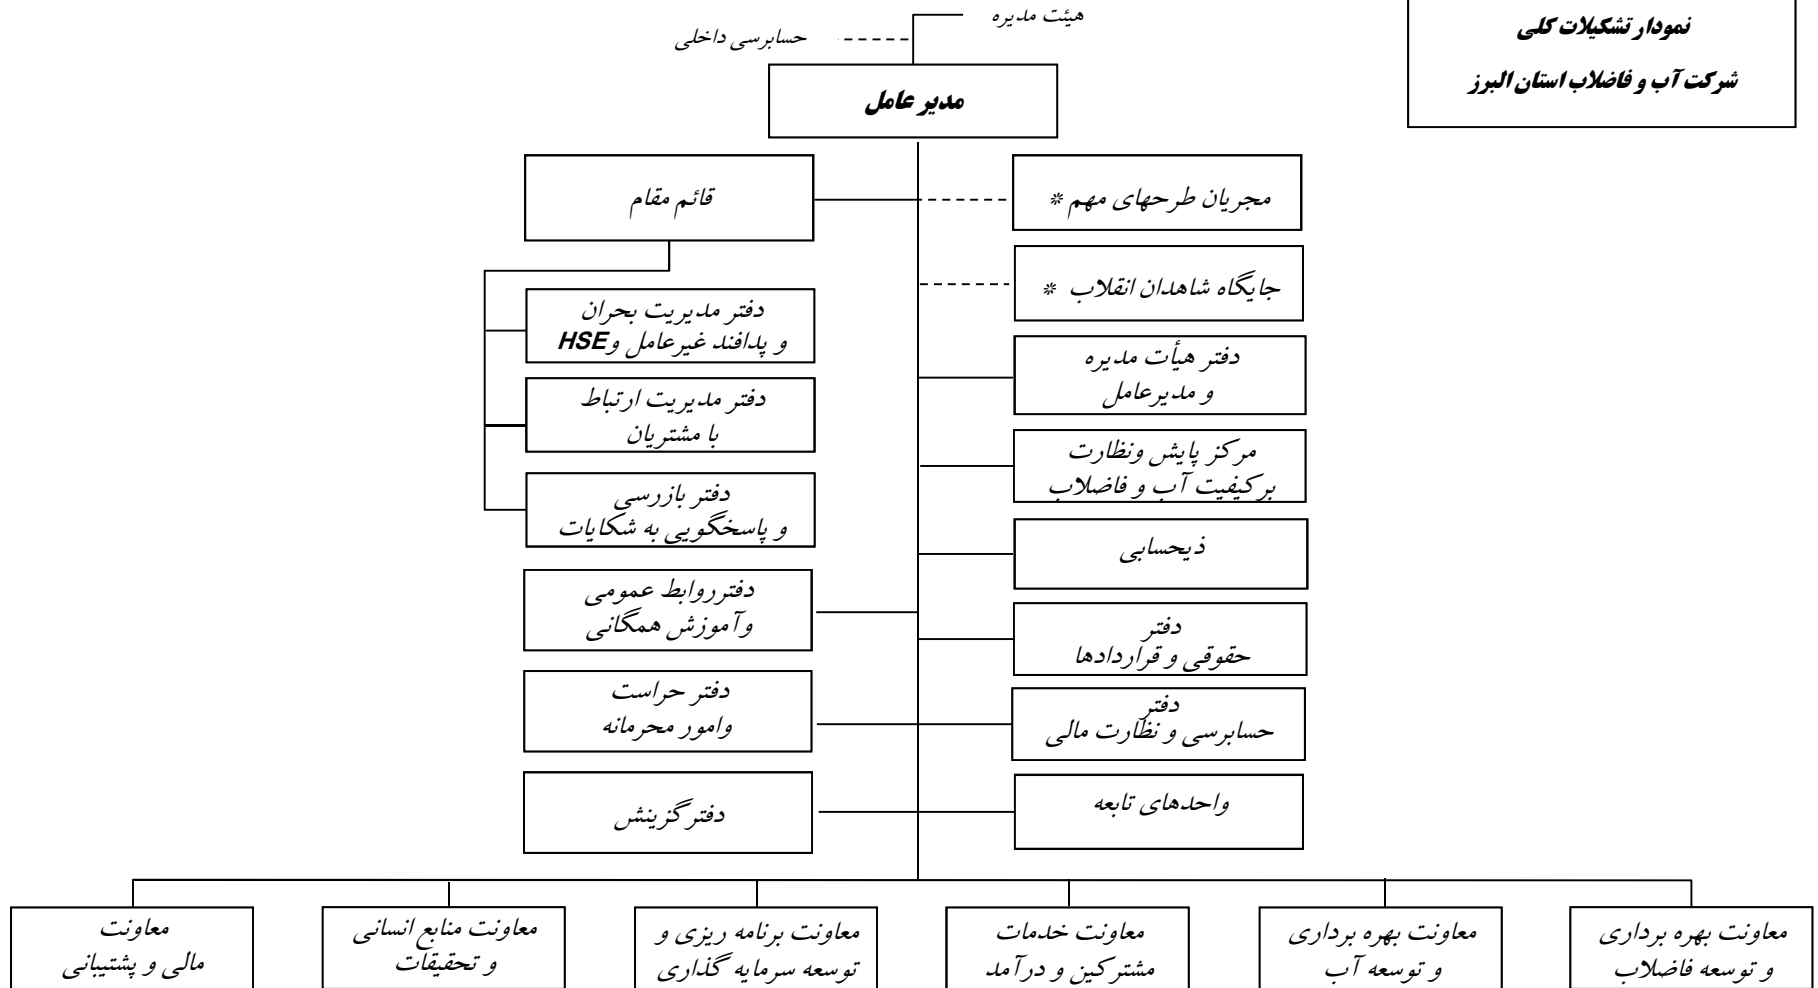

**نمودار تشکیلات کلی**  
**شرکت آب و فاضلاب استان البرز**

**تصویب کننده: حمیدرضا جانباز**  
**مدیر عامل شرکت سهامی مهندسی آب و فاضلاب کشور**  
**ورئیس مجمع عمومی اردیبهشت ماه ۱۳۹۹**

تعداد کل پستهای سازمانی: ۴۳۵ پست  
تعداد پستهای ستاره دار: \_\_ پست

نمودار تشکیلات تفصیلی ستاد  
شرکت آب و فاضلاب استان البرز  
معاونت بهره برداری و توسعه فاضلاب

نمودار تشکیلات تفصیلی ستاد  
شرکت آب و فاضلاب استان البرز  
معاونت بهره برداری و توسعه فاضلاب