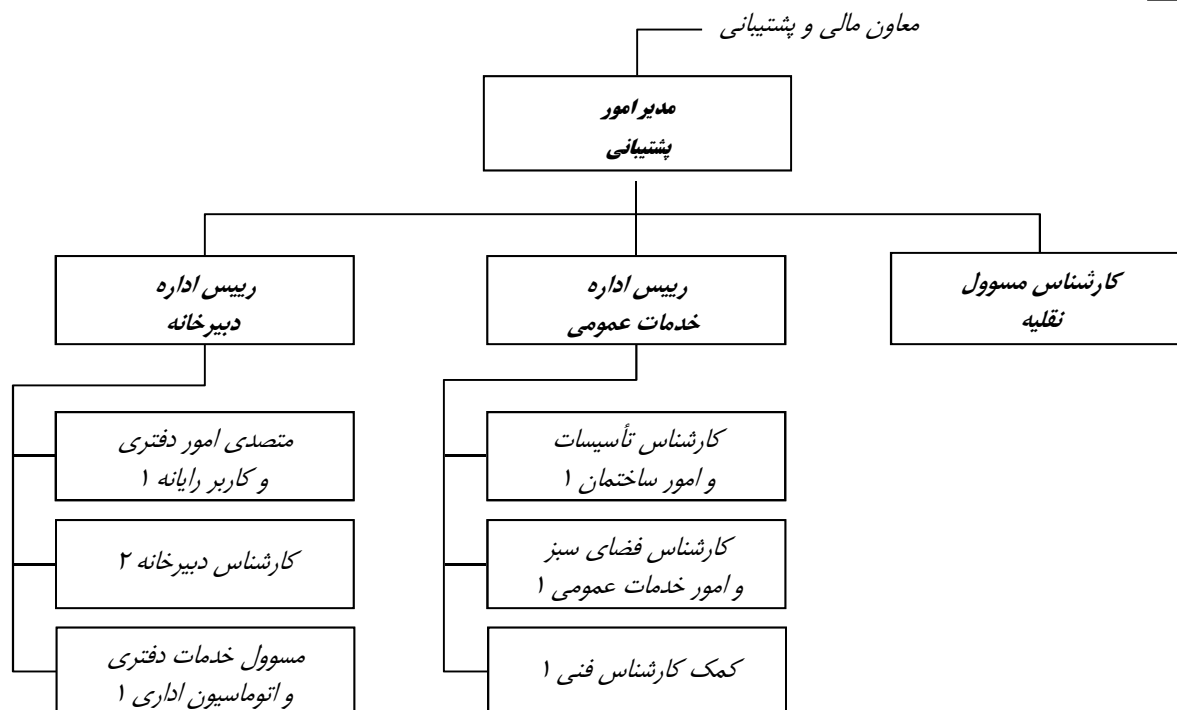

نمودار تشکیلات تفصیلی ستاد
شرکت آب و فاضلاب استان البرز
حوزه معاونت مالی و پشتیبانی